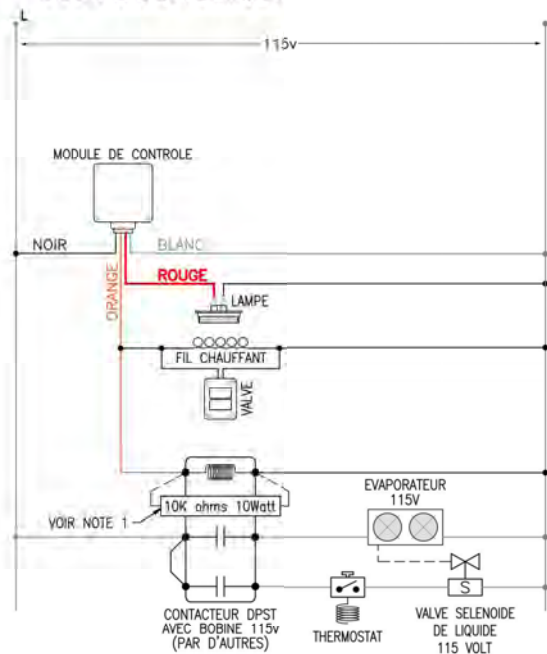

MODULE INTELLIGENCE SCHEMA DE RACCORDEMENT DE BASE

MODULE INTELLIGENCE

SCHEMA DE RACCORDEMENT

AVEC CONTRÔLE DES VENTILATEURS

(NE S'APPLIQUE PAS AUX SYSTEMES PRO³)

DEGIVRAGE À L'AIR, EVAPORATEUR 230 VOLT

DEGIVRAGE À L'AIR, EVAPORATEUR 115 VOLT

DEGIVRAGE ELECTRIQUE, EVAPORATEUR 230 VOLT

MODULE INTELLIGENCE

SCHEMA DE RACCORDEMENT

POUR APPLICATIONS SPECIALE

(NE S'APPLIQUE PAS AUX SYSTEMES PRO³)

CHAMBRE FROIDE AVEC DEUX PORTES