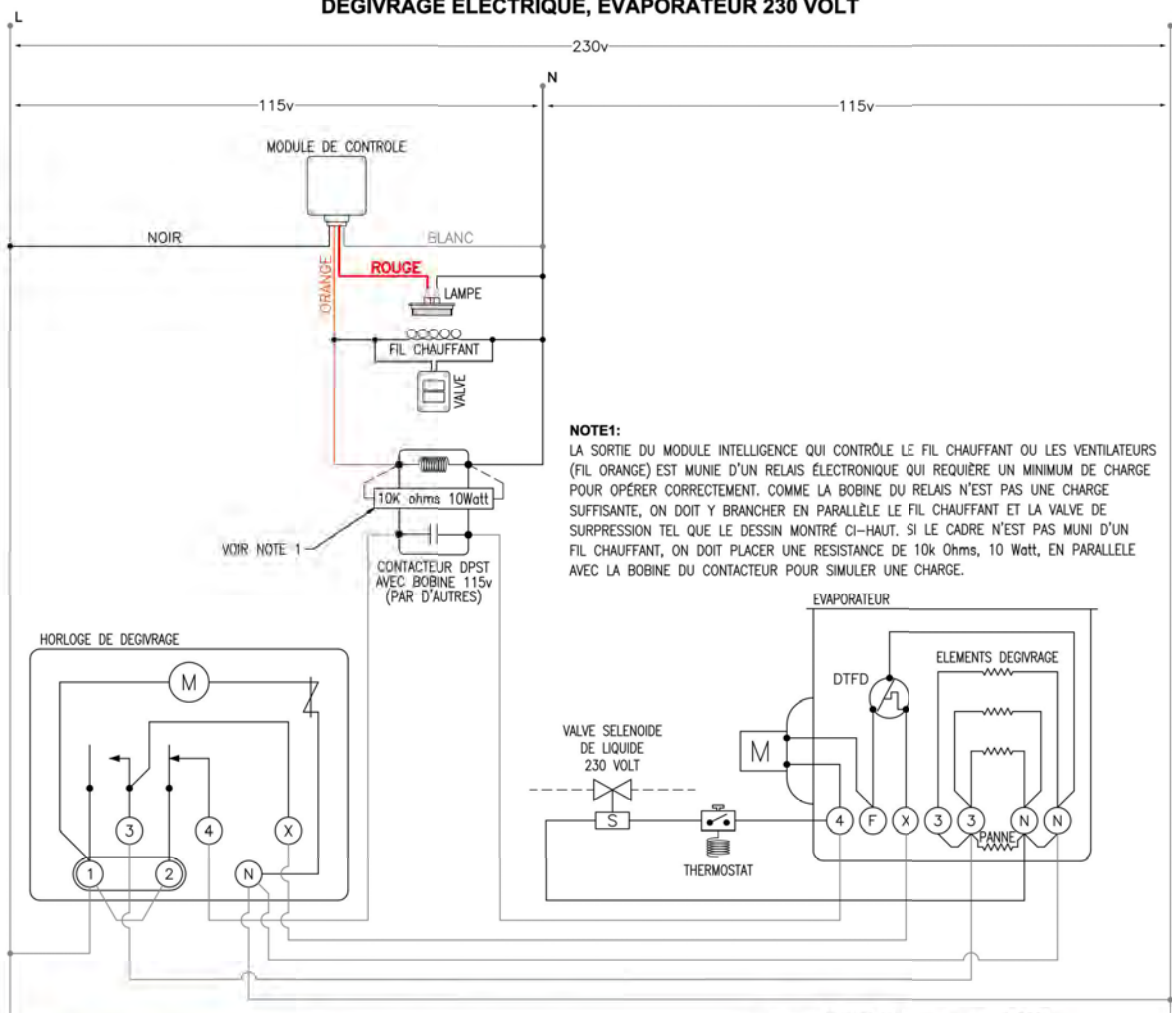

MODULE INTELLIGENCE SCHEMA DE RACCORDEMENT DE BASE

MODULE INTELLIGENCE

SCHEMA DE RACCORDEMENT

AVEC CONTRÔLE DES VENTILATEURS

(NE S'APPLIQUE PAS AUX SYSTEMES PRO³)

DEGIVRAGE À L'AIR, EVAPORATEUR 230 VOLT

DEGIVRAGE À L'AIR, EVAPORATEUR 115 VOLT

DEGIVRAGE ELECTRIQUE, EVAPORATEUR 230 VOLT

MODULE INTELLIGENCE

SCHEMA DE RACCORDEMENT

POUR APPLICATIONS SPECIALE

(NE S'APPLIQUE PAS AUX SYSTEMES PRO³)

CHAMBRE FROIDE AVEC DEUX PORTES