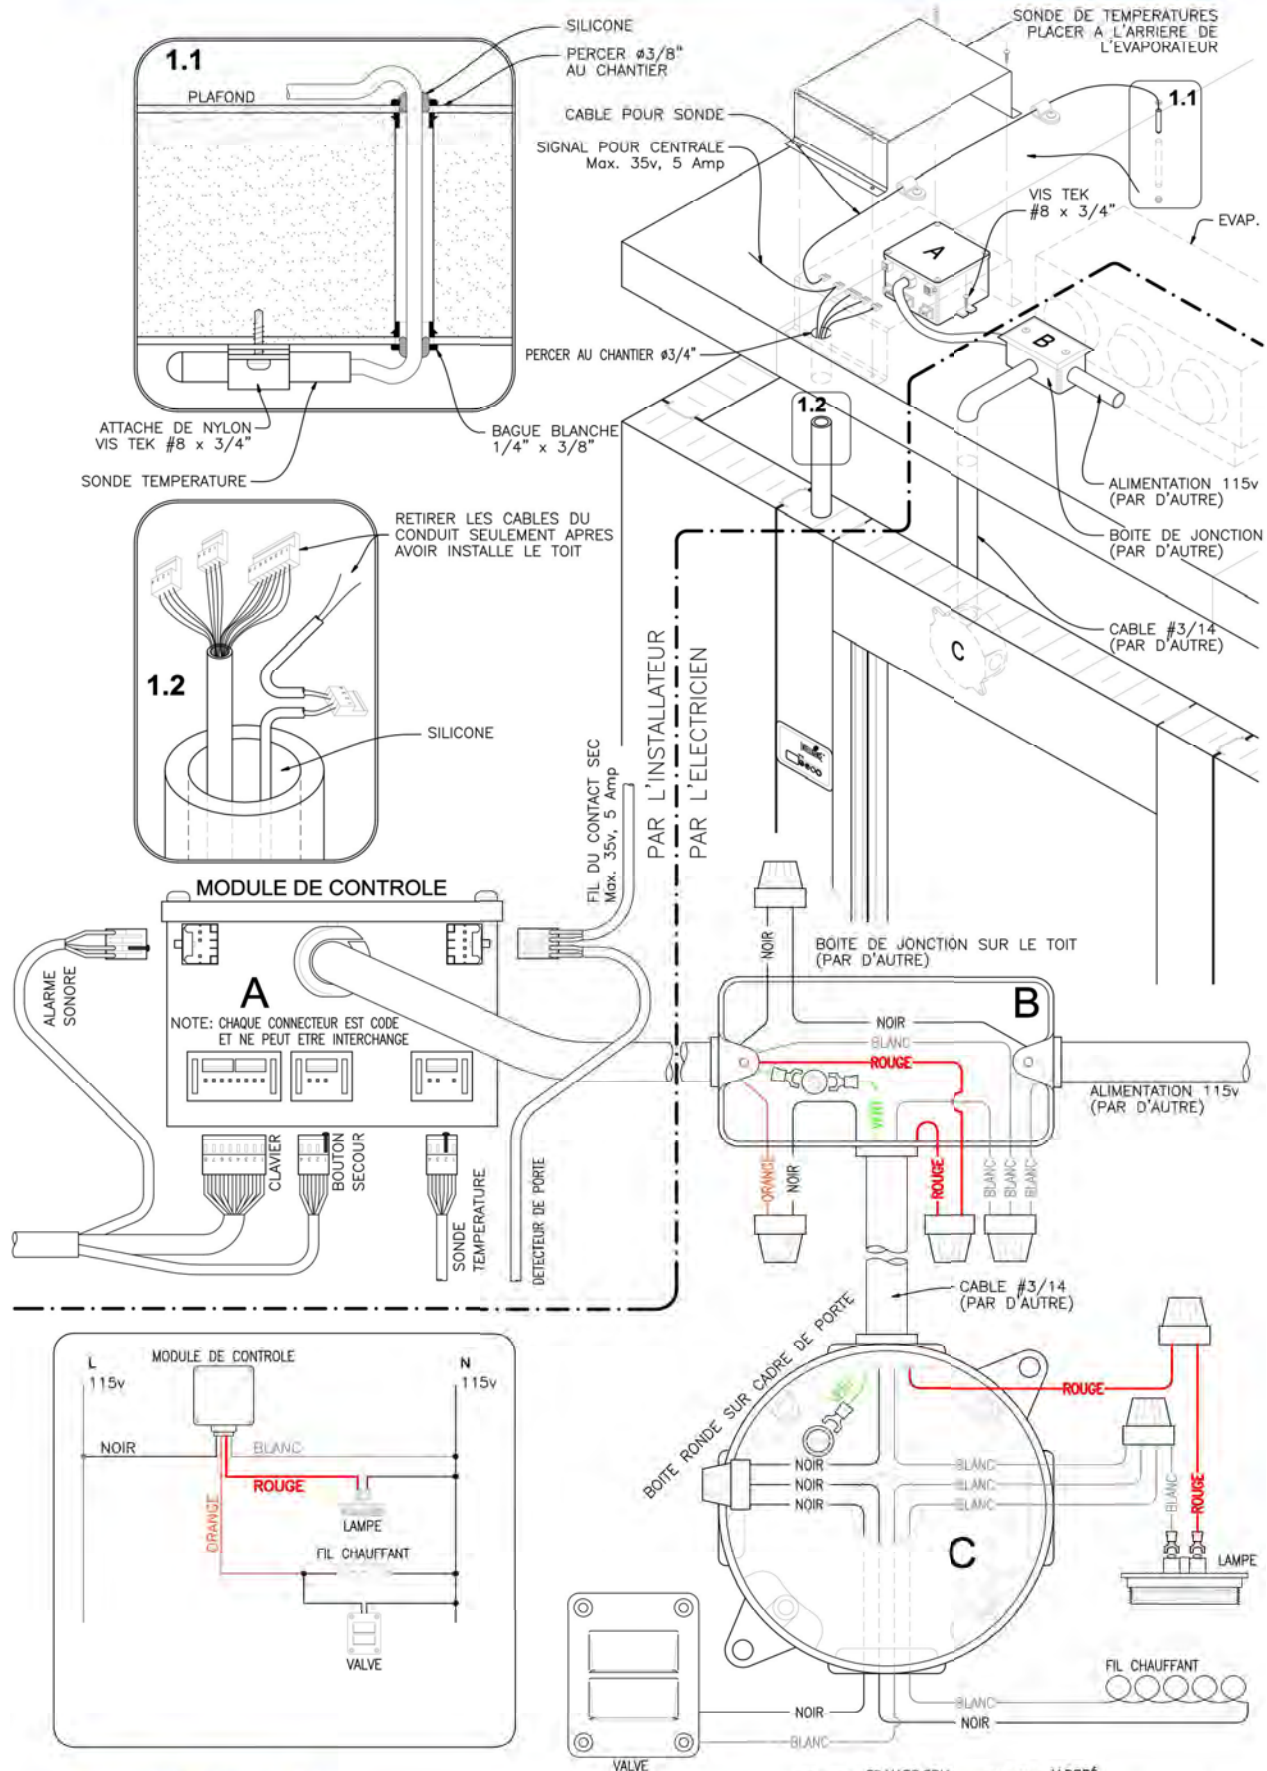

MODULE INTELLIGENCE SCHEMA DE RACCORDEMENT DE BASE

MODULE INTELLIGENCE

SCHEMA DE RACCORDEMENT

AVEC CONTRÔLE DES VENTILATEURS

(NE S'APPLIQUE PAS AUX SYSTEMES PRO³)

DEGIVRAGE À L'AIR, EVAPORATEUR 230 VOLT

DEGIVRAGE À L'AIR, EVAPORATEUR 115 VOLT

DEGIVRAGE ELECTRIQUE, EVAPORATEUR 230 VOLT

MODULE INTELLIGENCE

SCHEMA DE RACCORDEMENT

POUR APPLICATIONS SPECIALE

(NE S'APPLIQUE PAS AUX SYSTEMES PRO³)

CHAMBRE FROIDE AVEC DEUX PORTES