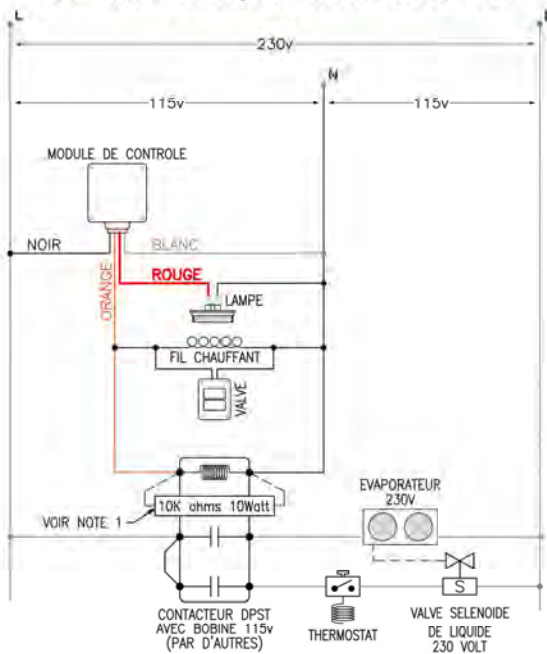

MODULE INTELLIGENCE SCHEMA DE RACCORDEMENT DE BASE

MODULE INTELLIGENCE

SCHEMA DE RACCORDEMENT

AVEC CONTRÔLE DES VENTILATEURS

(NE S'APPLIQUE PAS AUX SYSTEMES PRO³)

DEGIVRAGE À L'AIR, EVAPORATEUR 230 VOLT

DEGIVRAGE À L'AIR, EVAPORATEUR 115 VOLT

DEGIVRAGE ELECTRIQUE, EVAPORATEUR 230 VOLT

MODULE INTELLIGENCE

SCHEMA DE RACCORDEMENT

POUR APPLICATIONS SPECIALE

(NE S'APPLIQUE PAS AUX SYSTEMES PRO³)

CHAMBRE FROIDE AVEC DEUX PORTES