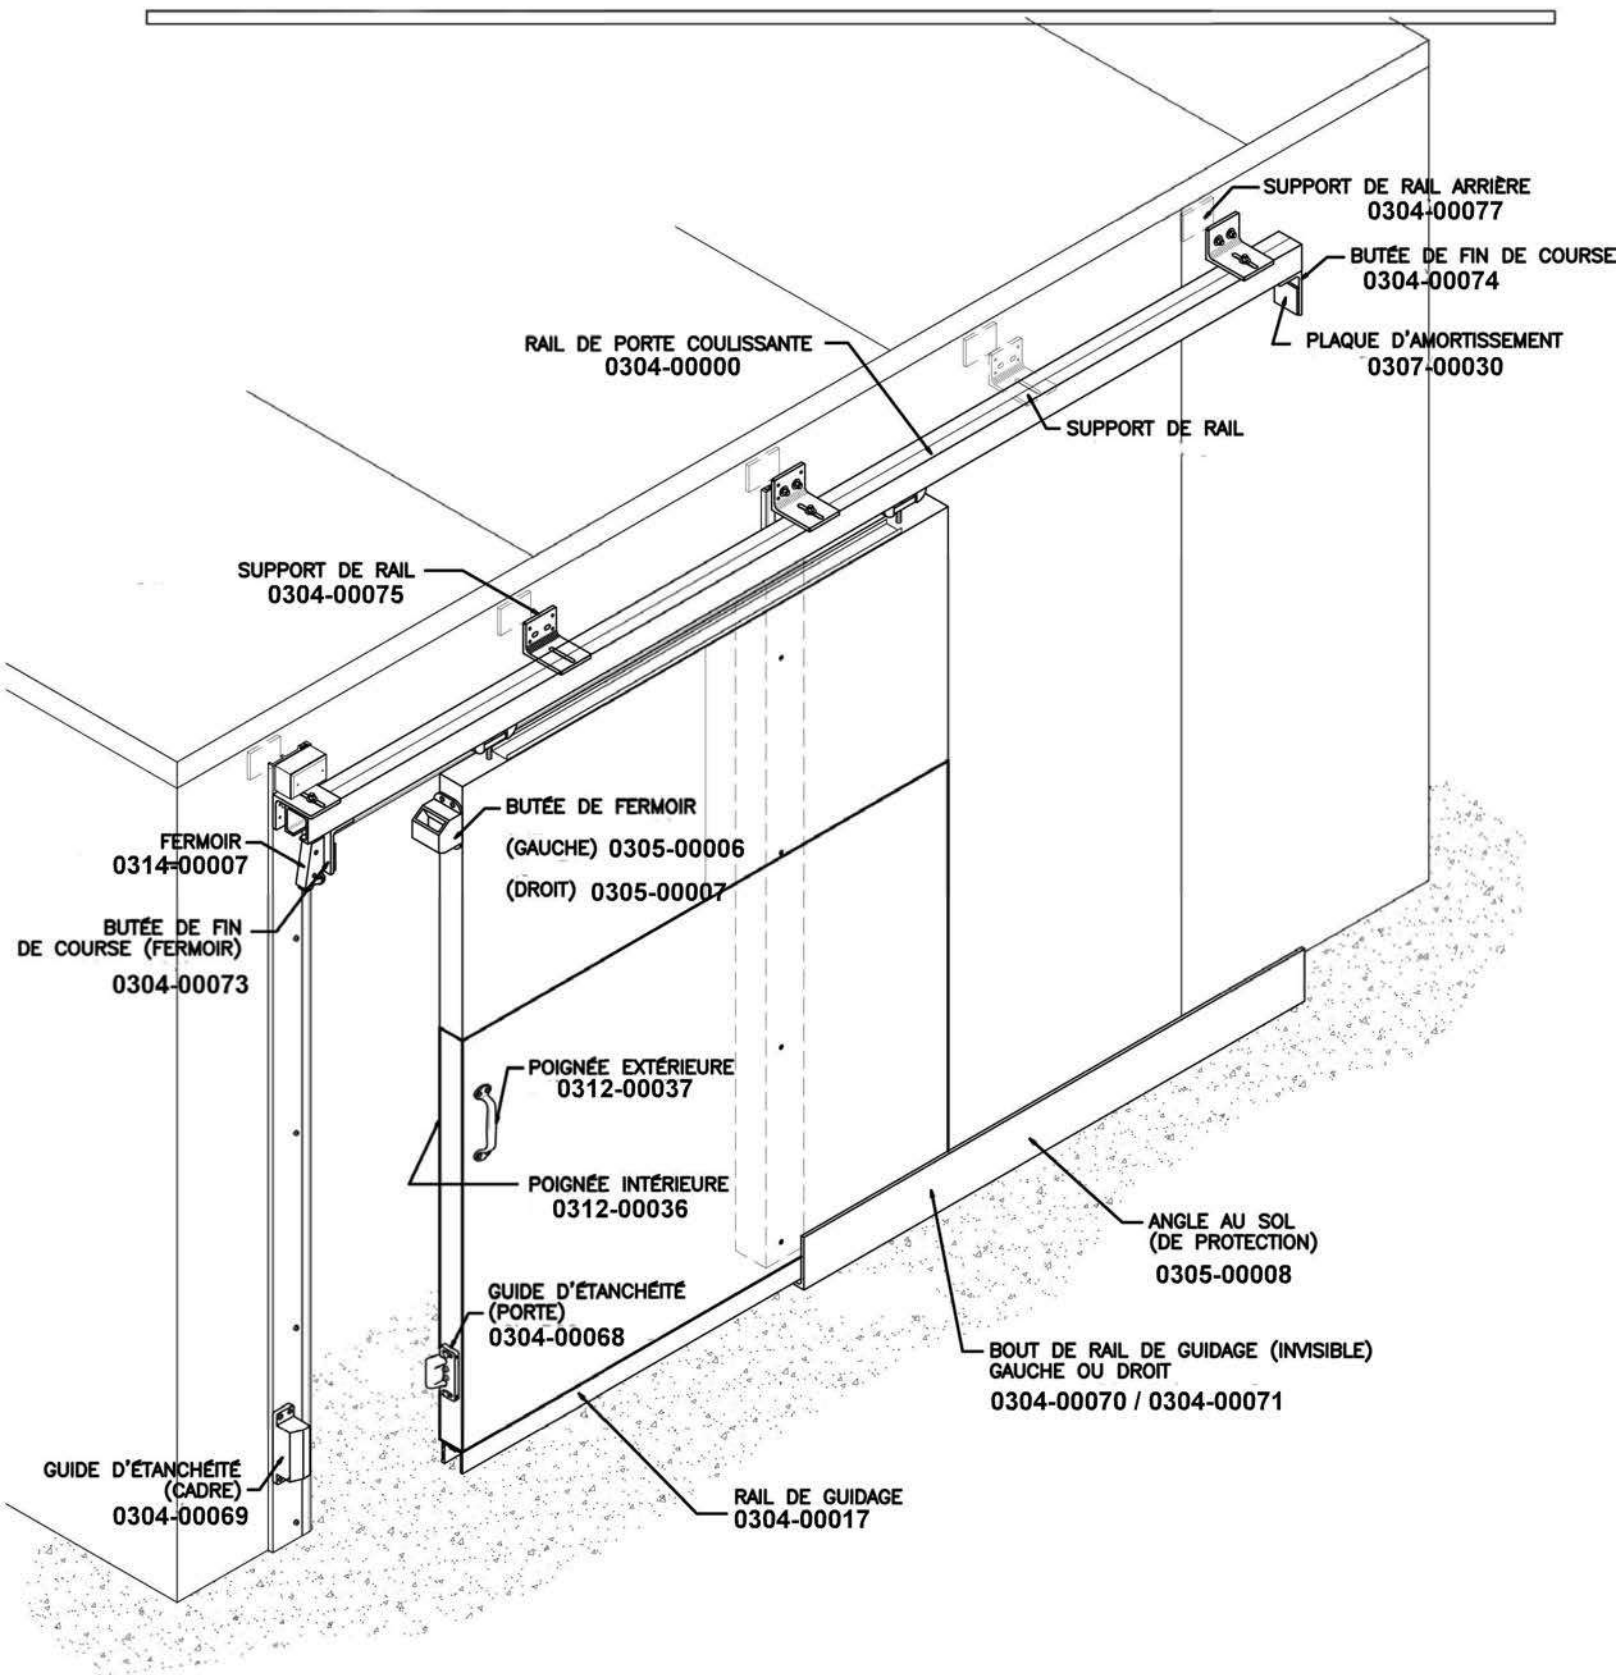

## QUINCAILLERIE DE REMPLACEMENT POUR PORTE COULISSANTE CL-1650

## DÉTAILS QUINCAILLERIES POUR PORTE COULISSANTE

- 1- FERMOIR K-1095  
0314-00007
- 2- BUTÉE DE FERMOIR  
GAUCHE OU DROIT  
0305-00006 / 0305-00007
- 3- BUTÉE DE FIN  
DE COURSE (FERMOIR)  
0304-00073

- CHARIOT DE PORTE  
COULISSANTE  
0304-00072

- 1- GUIDE D'ÉTANCHÉITÉ  
(CADRE)  
0304-00069
- 2- GUIDE D'ÉTANCHÉITÉ  
(PORTE)  
0304-00068

- 1- GALET SEULEMENT  
0303-00028