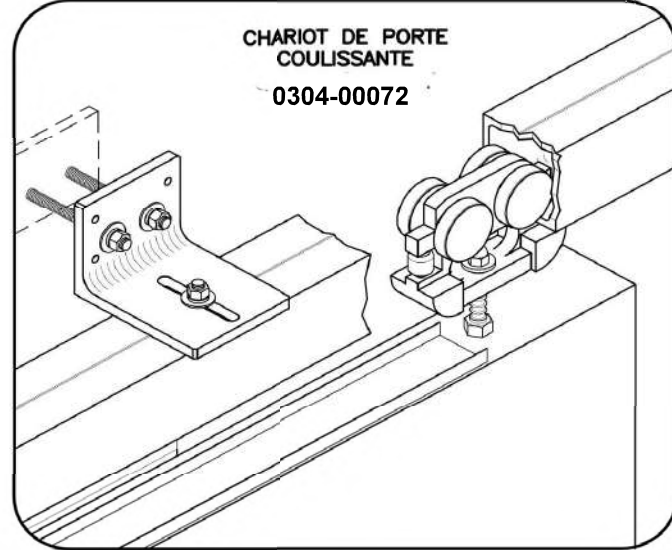

## QUINCAILLERIE DE REMPLACEMENT POUR PORTE COULISSANTE CL-1650

## DÉTAILS QUINCAILLERIES POUR PORTE COULISSANTE

- 1- FERMOIR K-1095  
0314-00007
- 2- BUTÉE DE FERMOIR  
GAUCHE OU DROIT  
0305-00006 / 0305-00007
- 3- BUTÉE DE FIN  
DE COURSE (FERMOIR)  
0304-00073

- CHARIOT DE PORTE  
COULISSANTE  
0304-00072