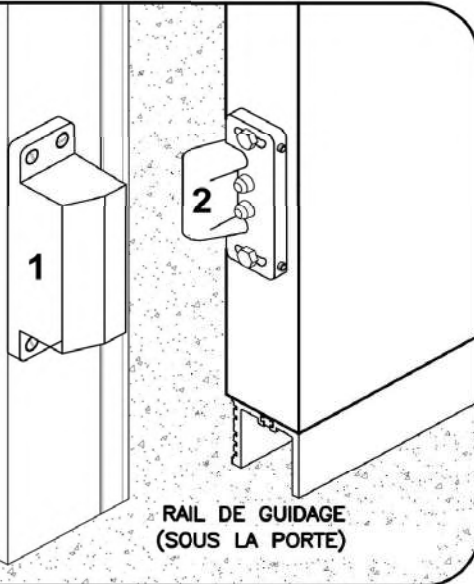

- 1- GUIDE D'ÉTANCHÉITÉ
  (CADRE)
  0304-00069
- 2- GUIDE D'ÉTANCHÉITÉ
  (PORTE)
  0304-00068