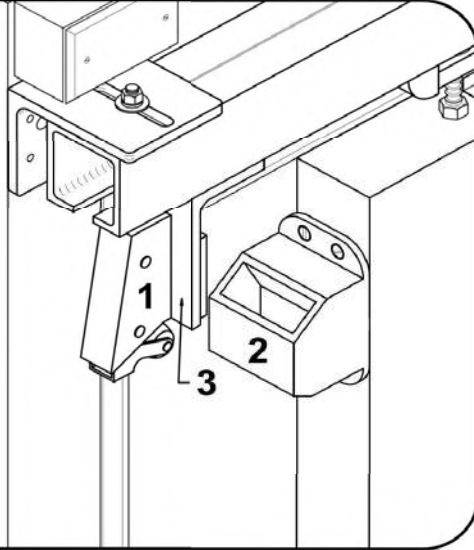

## QUINCAILLERIE DE REMPLACEMENT POUR PORTE COULISSANTE CL-1650

## DÉTAILS QUINCAILLERIES POUR PORTE COULISSANTE

- 1- FERMOIR K-1095  
0314-00007
- 2- BUTÉE DE FERMOIR  
GAUCHE OU DROIT  
0305-00006 / 0305-00007
- 3- BUTÉE DE FIN  
DE COURSE (FERMOIR)  
0304-00073

- CHARIOT DE PORTE  
COULISSANTE  
0304-00072