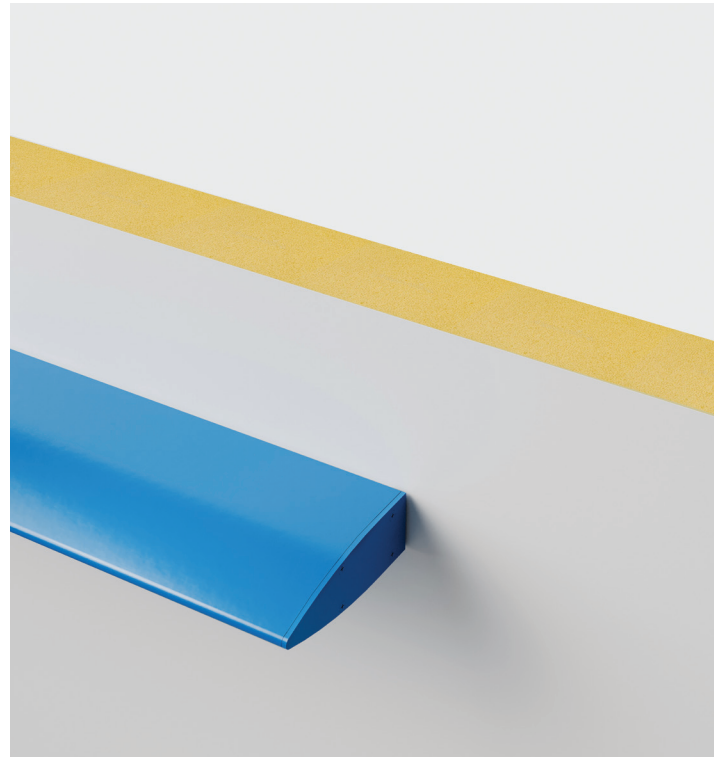

AILERONS VERSA

VERTICAL

Compatible avec NOREX-H, NOREX-L, NOREX-M et NOROC

HORIZONTAL | DISPONIBLE À LA DIAGONALE

Compatible avec NOREX-H, NOREX-L, NOREX-M et NOROC

MODÈLE 100% PERSONNALISABLE

Contactez votre représentant technique des ventes Norbec pour discuter des possibilités pour votre projet!

INSPIRATION