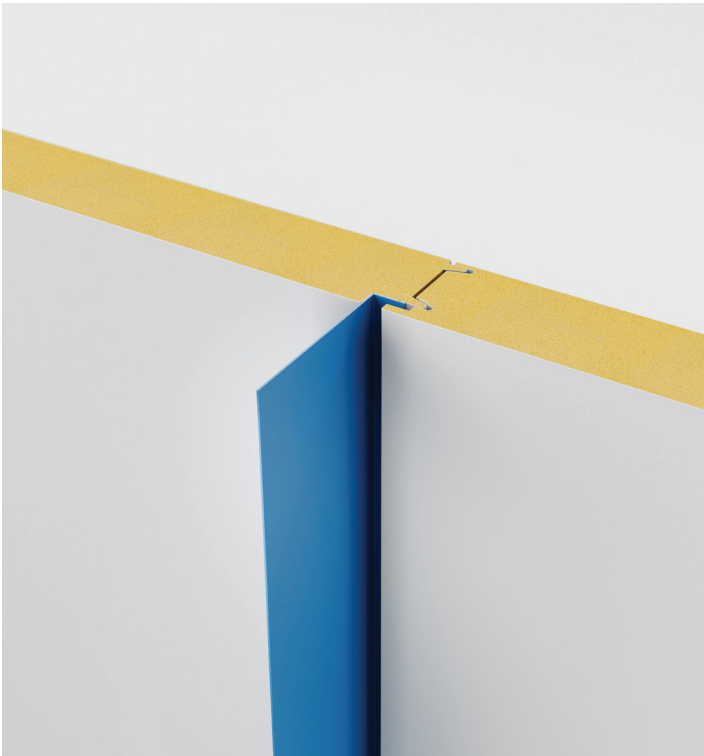

NORBEC™

ÉLÉMENTS ARCHITECTURAUX

COMPATIBLES AVEC LES PANNEAUX
MÉTALLIQUES ISOLANTS DE NORBEC

Laissez libre cours à votre imagination créative avec les éléments architecturaux | ailerons de Norbec.

Nos trois modèles ont spécialement été développés pour vous offrir plus de possibilités et vous permettre de concevoir un design à votre façon!

AILERONS LINÉA

VERTICAL
Compatible avec NOREX-H

HORIZONTAL
Compatible avec NOREX-H

INSPIRATION

Disponible en acier et en aluminium

AILERONS FLEX

VERTICAL

Compatible avec NOREX-H,
NOREX-L, NOREX-M et NOROC