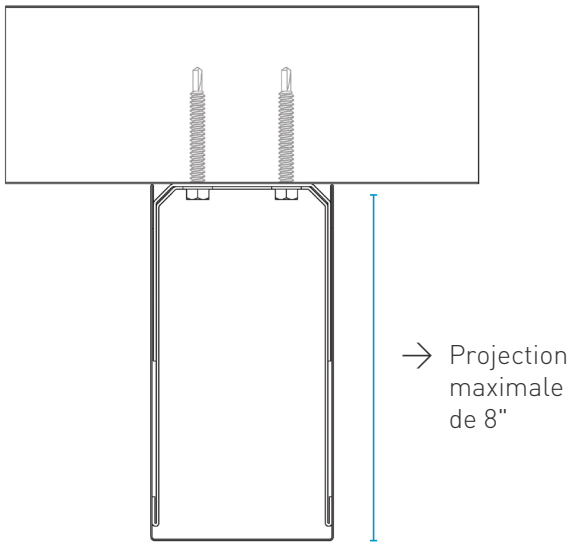

HORIZONTAL

Compatible avec NOREX-H,
NOREX-L, NOREX-M et NOROC

DIAGONALE

Compatible avec NOREX-H,
NOREX-L, NOREX-M et NOROC

INSPIRATION

DÉTAILS TECHNIQUES | AILERONS FLEX

Disponible en acier et en aluminium

CONFIGURATIONS DISPONIBLES

| | | Projection | | | | | | | | | | | | |
|---------|-----|------------|---|-----|---|-----|---|-----|---|---|---|---|--|--|
| | | 1,5 | 2 | 2,5 | 3 | 3,5 | 4 | 4,5 | 5 | 6 | 7 | 8 | | |
| Largeur | 1,5 | | | | | | | | | | | | | |
| | 2 | | | | | | | | | | | | | |
| | 2,5 | | | | | | | | | | | | | |
| | 3 | | | | | | | | | | | | | |
| | 3,5 | | | | | | | | | | | | | |
| | 4 | | | | | | | | | | | | | |
| | 4,5 | | | | | | | | | | | | | |
| | 5 | | | | | | | | | | | | | |
| | 6 | | | | | | | | | | | | | |
| | 7 | | | | | | | | | | | | | |
| | 8 | | | | | | | | | | | | | |
| 9 | | | | | | | | | | | | | | |