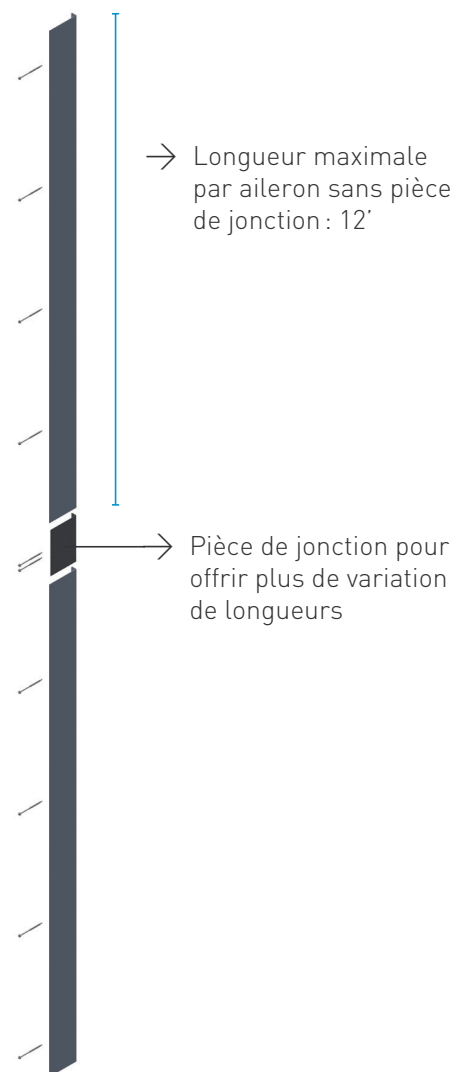

AILERONS LINÉA

VERTICAL
Compatible avec NOREX-H

HORIZONTAL
Compatible avec NOREX-H

INSPIRATION

Disponible en acier et en aluminium

AILERONS FLEX

VERTICAL

Compatible avec NOREX-H,
NOREX-L, NOREX-M et NOROC

| | | Projection | | | | | | | | | | | | |
|---------|-----|------------|---|-----|---|-----|---|-----|---|---|---|---|--|--|
| | | 1,5 | 2 | 2,5 | 3 | 3,5 | 4 | 4,5 | 5 | 6 | 7 | 8 | | |
| Largeur | 1,5 | | | | | | | | | | | | | |
| | 2 | | | | | | | | | | | | | |
| | 2,5 | | | | | | | | | | | | | |
| | 3 | | | | | | | | | | | | | |
| | 3,5 | | | | | | | | | | | | | |
| | 4 | | | | | | | | | | | | | |
| | 4,5 | | | | | | | | | | | | | |
| | 5 | | | | | | | | | | | | | |
| | 6 | | | | | | | | | | | | | |
| | 7 | | | | | | | | | | | | | |
| | 8 | | | | | | | | | | | | | |
| 9 | | | | | | | | | | | | | | |