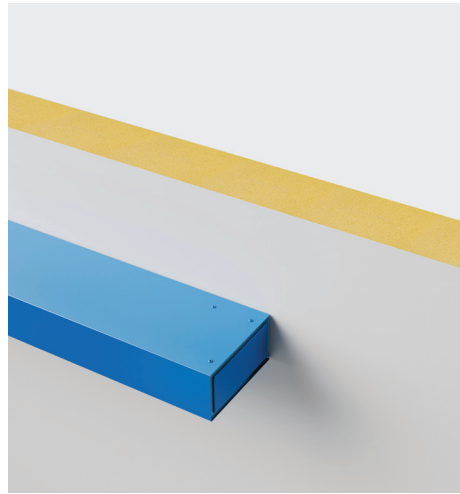

NORBEC™

ÉLÉMENTS ARCHITECTURAUX

COMPATIBLES AVEC LES PANNEAUX
MÉTALLIQUES ISOLANTS DE NORBEC

Laissez libre cours à votre imagination créative avec les éléments architecturaux | ailerons de Norbec.

Nos trois modèles ont spécialement été développés pour vous offrir plus de possibilités et vous permettre de concevoir un design à votre façon!

AILERONS LINÉA

VERTICAL
Compatible avec NOREX-H

HORIZONTAL
Compatible avec NOREX-H

INSPIRATION

Disponible en acier et en aluminium

AILERONS FLEX

VERTICAL

Compatible avec NOREX-H,
NOREX-L, NOREX-M et NOROC