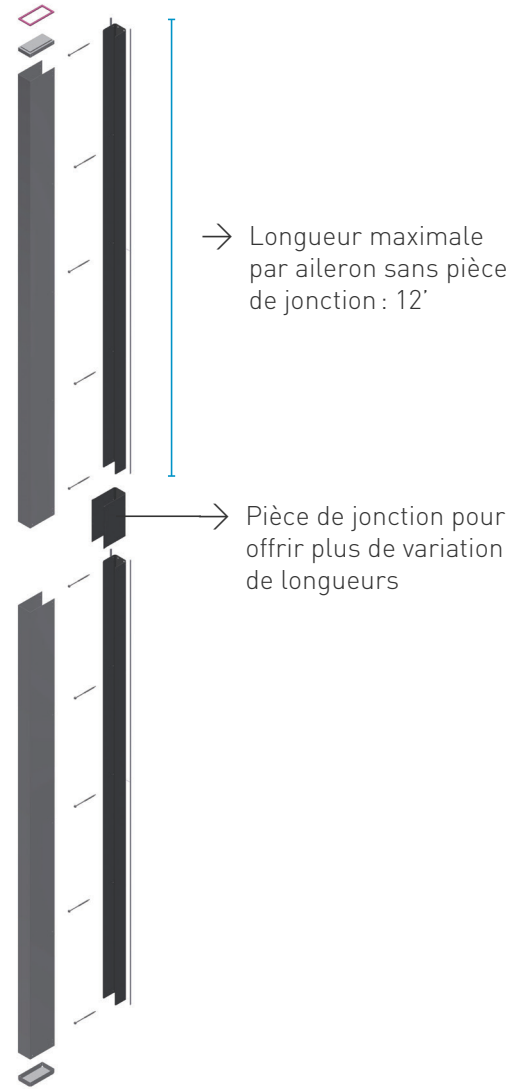

AILERONS LINÉA

VERTICAL
Compatible avec NOREX-H

HORIZONTAL
Compatible avec NOREX-H

INSPIRATION

Disponible en acier et en aluminium

AILERONS FLEX

VERTICAL

Compatible avec NOREX-H,
NOREX-L, NOREX-M et NOROC

HORIZONTAL

Compatible avec NOREX-H,
NOREX-L, NOREX-M et NOROC

DIAGONALE

Compatible avec NOREX-H,
NOREX-L, NOREX-M et NOROC

INSPIRATION

DÉTAILS TECHNIQUES | AILERONS FLEX

Disponible en acier et en aluminium

CONFIGURATIONS DISPONIBLES

| | | Projection | | | | | | | | | | | | |
|---------|-----|------------|---|-----|---|-----|---|-----|---|---|---|---|--|--|
| | | 1,5 | 2 | 2,5 | 3 | 3,5 | 4 | 4,5 | 5 | 6 | 7 | 8 | | |
| Largeur | 1,5 | | | | | | | | | | | | | |
| | 2 | | | | | | | | | | | | | |
| | 2,5 | | | | | | | | | | | | | |
| | 3 | | | | | | | | | | | | | |
| | 3,5 | | | | | | | | | | | | | |
| | 4 | | | | | | | | | | | | | |
| | 4,5 | | | | | | | | | | | | | |
| | 5 | | | | | | | | | | | | | |
| | 6 | | | | | | | | | | | | | |
| | 7 | | | | | | | | | | | | | |
| | 8 | | | | | | | | | | | | | |
| 9 | | | | | | | | | | | | | | |