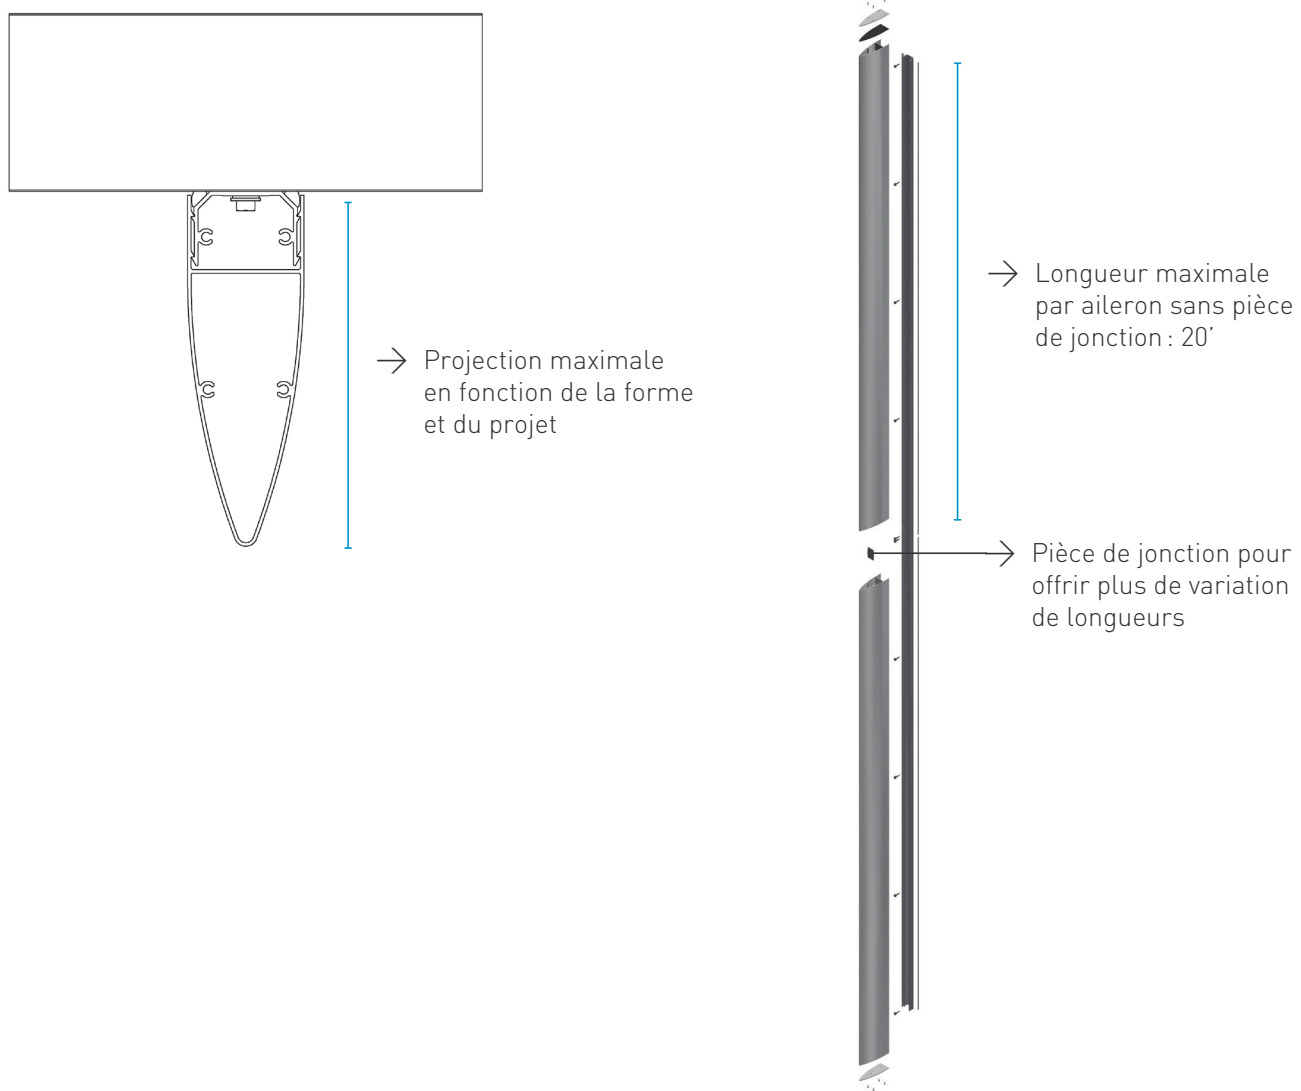

AILERONS VERSA

VERTICAL

Compatible avec NOREX-H, NOREX-L, NOREX-M et NOROC

HORIZONTAL | DISPONIBLE À LA DIAGONALE

Compatible avec NOREX-H, NOREX-L, NOREX-M et NOROC

MODÈLE 100% PERSONNALISABLE

Contactez votre représentant technique des ventes Norbec pour discuter des possibilités pour votre projet!

INSPIRATION

Disponible en aluminium extrudé

CARACTÉRISTIQUES

| TYPE D'AILERONS |  | |  | |  | |
|-----------------------------------|---|-----------------|--|--|---|--|
| | LINÉA | | FLEX | | VERSA | |
| COMPATIBILITÉ | NOREX-H | | NOREX-H, NOREX-L NOREX-M et NOROC | | NOREX-H, NOREX-L NOREX-M et NOROC | |
| ORIENTATION | Vertical Horizontal | | Vertical Horizontal Diagonale | | Vertical Horizontal Diagonale | |
| MOMENT DE L'INSTALLATION | Simultané aux panneaux | | Simultané ou subséquente aux panneaux | | Simultané ou subséquente aux panneaux | |
| FIXATION | Aux entremises | | En surface pour le NOREX-H, NOREX-L et NOREX-M | | En surface pour le NOREX-H, NOREX-L et NOREX-M | |
| | | | En surface et aux entremises pour le NOREX-H, NOREX-L, NOREX-M et NOROC | | En surface et aux entremises pour le NOREX-H, NOREX-L, NOREX-M et NOROC | |
| REDONDANCE | Au joint | | Sans contrainte | | Sans contrainte | |
| PROJECTION | Acier : 7" | Aluminium : 12" | 8" | | En fonction de la forme et du projet | |
| LONGUEUR MAXIMALE | 12' | | 12' | | 20' | |
| MATÉRIEL OPTIONS DE COULEURS | Acier prépeint : couleurs standards Norbec* | | Acier prépeint : couleurs standards Norbec* | | Aluminium extrudé : couleurs et formes personnalisées | |
| | Aluminium : couleurs personnalisées | | Aluminium : couleurs personnalisées | | | |
| COUVERCLES | Sans couvercle | | Options potentielles : Sans couvercle, étanche, non étanche | | Options potentielles : Sans couvercle, étanche, non étanche | |
| RÉTROFIT | Non | | Oui | | Oui | |
| DÉLAI DE LIVRAISON | 🕒 - 🕒 🕒 | | 🕒 - 🕒 🕒 | | 🕒 🕒 🕒 | |
| PRIX | 💰 | | 💰 - 💰 💰 | | 💰 💰 💰 | |