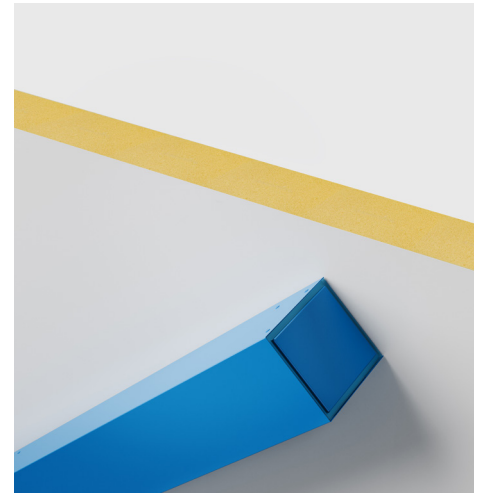

NORBEC™

ÉLÉMENTS ARCHITECTURAUX

COMPATIBLES AVEC LES PANNEAUX
MÉTALLIQUES ISOLANTS DE NORBEC

Laissez libre cours à votre imagination créative avec les éléments architecturaux | ailerons de Norbec.

Nos trois modèles ont spécialement été développés pour vous offrir plus de possibilités et vous permettre de concevoir un design à votre façon!

AILERONS LINÉA

VERTICAL
Compatible avec NOREX-H

HORIZONTAL
Compatible avec NOREX-H

INSPIRATION

Disponible en acier et en aluminium

AILERONS FLEX

VERTICAL

Compatible avec NOREX-H,
NOREX-L, NOREX-M et NOROC

HORIZONTAL

Compatible avec NOREX-H,
NOREX-L, NOREX-M et NOROC

DIAGONALE

Compatible avec NOREX-H,
NOREX-L, NOREX-M et NOROC

INSPIRATION

DÉTAILS TECHNIQUES | AILERONS FLEX

Disponible en acier et en aluminium

CONFIGURATIONS DISPONIBLES